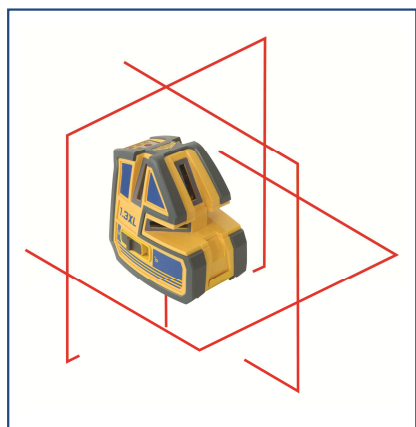

**Livello orizzontale e verticale
squadro, piombo !!!**

TRACCIATORE LASER

CODICE PRODOTTO: 1.3 XL-CT

DOTAZIONE:

- Strumento
- **TP-CAM _ Treppiede Fotografico base elevaz.**
- Valigia rigida per il trasporto
- Occhiali
- Target magnetico alta visibilità
- Due piastre in metallo per controsoffitto
- Staffa magnetica multiuso
- 4 Batterie alcaline AA
- 4 batterie ricaricabili e carica-batterie esterno

innovazione in cantiere.

SPEKTRA®