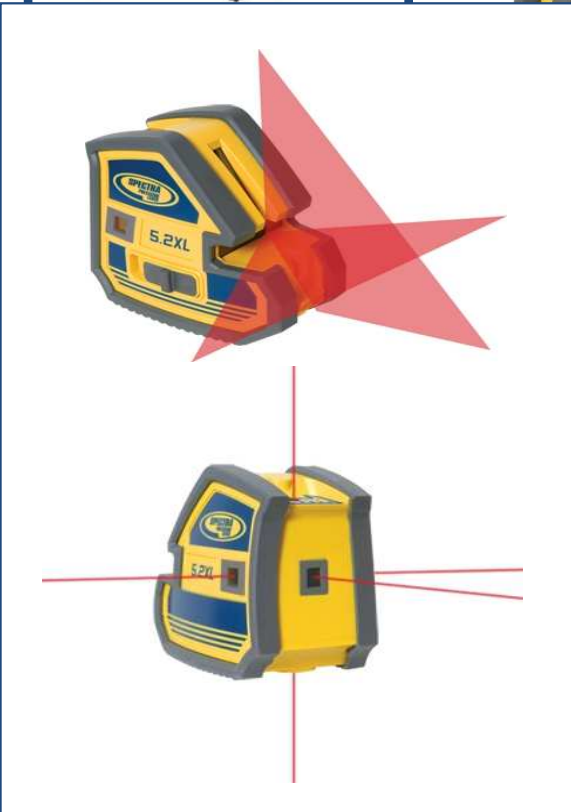

TRACCIATORE LASER

CODICE PRODOTTO: 5.2 XL-CT

DOTAZIONE:

- Strumento
- TP-CAM _ Treppiede Fotografico base elevaz.
- Sacca in cordura per il trasporto
- Staffa magnetica metallica universale
- Piastra in metallo per controsoffitto
- Target magnetico alta visibilità
- Batterie alcaline AA

innovazione in cantiere.

SPEKTRA®