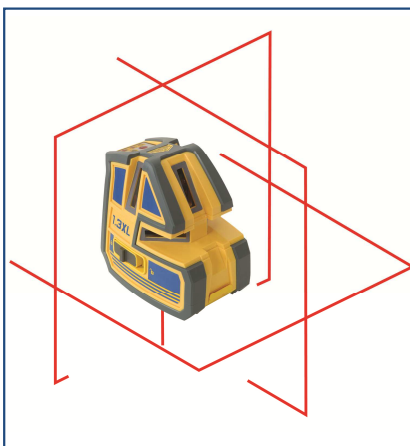

**Livello orizz./verticale, squadra,
piombo e piani inclinati !!!**

TRACCIATORE LASER

CODICE PRODOTTO: 1.3 XL

DOTAZIONE:

- **Strumento**
- Valigia rigida per il trasporto
- Occhiali
- Target magnetico alta visibilità
- Due piastre in metallo per controsoffitto
- Staffa magnetica multiuso
- 4 Batterie alcaline AA
- 4 batterie ricaricabili e carica-batterie esterno

innovazione in cantiere.

SPEKTRA®