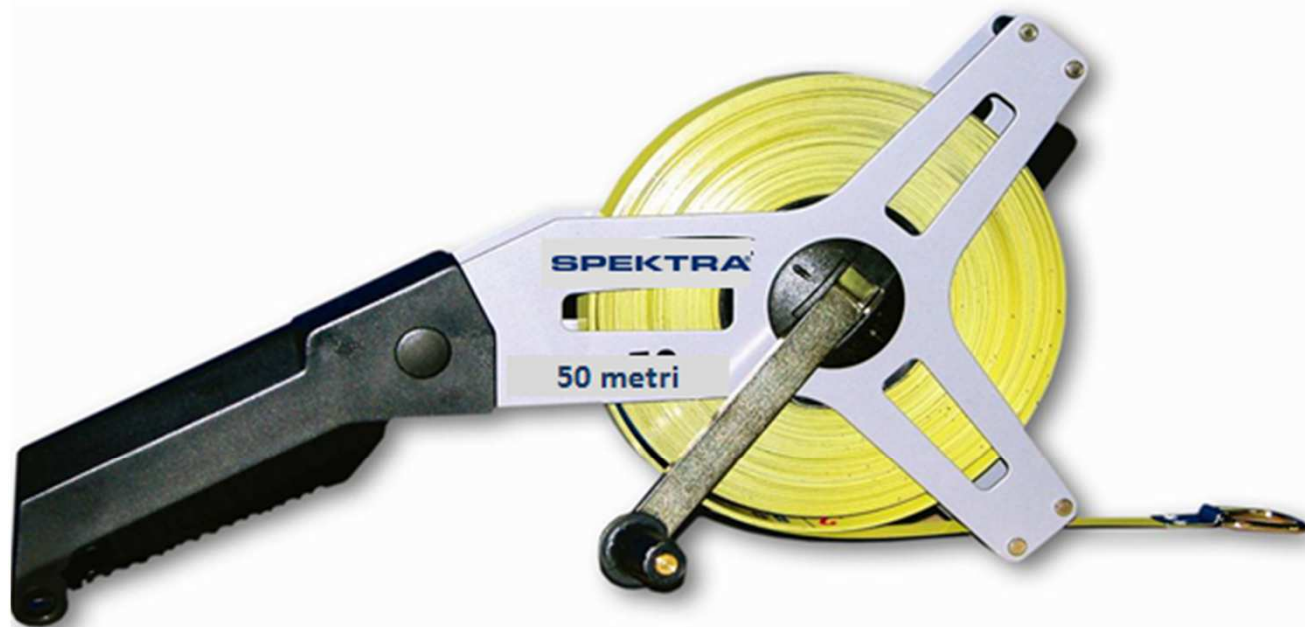

innovazione in cantiere.

FLESSOMETRI

CODICE PRODOTTO: DISP FLEX

DOTAZIONE e CARATTERISTICHE:

- Flessometro a nastro metallico
- Larghezza nastro 2,5 cm
- Nastro semirigido sino a 2 m.
- Cassa in metallo e clip di aggancio in acciaio
- Confezione/Espositore da banco (15 pz totali)
- Flessometri 5 metri _ 10 pezzi
- Flessometri 8 metri _ 05 pezzi

SPEKTRA®

ROTELLA METRICA

CODICE PRODOTTO: RTM 50 PLUS

DOTAZIONE e CARATTERISTICHE:

- Custodia
- Misurazioni fino a 50 m.
- Disponibile con nastro in metallo o fibra di vetro

MISURATORE STRADALE

CODICE PRODOTTO: CMS 26