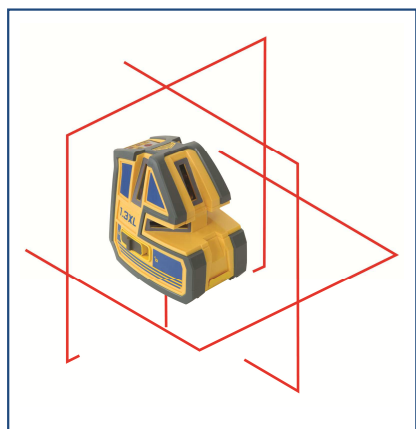

**Novità, grazie al ricevitore
squadra anche in esterno !!!**

TRACCIATORE LASER

CODICE PRODOTTO: 1.3 XL-R

DOTAZIONE:

- Strumento
- **HR 220 _ Ricevitore**
- Valigia rigida per il trasporto
- Occhiali
- Target magnetico alta visibilità
- Due piastre in metallo per controsoffitto
- Staffa magnetica multiuso
- 4 Batterie alcaline AA
- 4 batterie ricaricabili e carica-batterie esterno

innovazione in cantiere.

SPEKTRA®