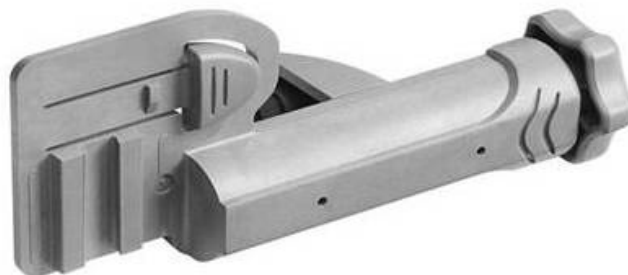

Ricevitore per tracciatori !!!

**RICEVITORE LASER
MAGNETICO DA INTERNI**
CODICE PRODOTTO: HR 220

DOTAZIONE:

- Set di Batterie Alcaline
- Staffa da Stadia

innovazione in cantiere.

SPEKTRA®