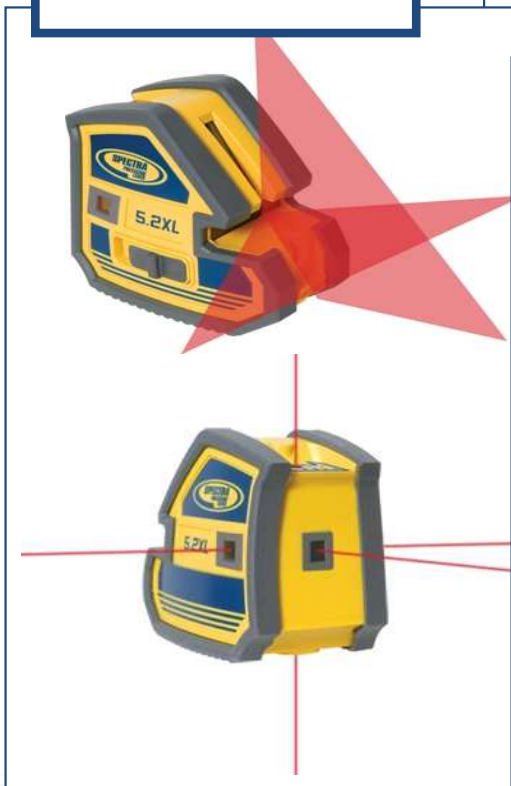

TRACCIATORE LASER

CODICE PRODOTTO: 5.2 XL-R

DOTAZIONE:

- Strumento
- HR 220 _ Ricevitore
- Valigia rigida per il trasporto
- Staffa magnetica multiuso
- Occhiali
- Due piastre in metallo per controsoffitto
- Target magnetico alta visibilità
- Batterie alcaline AA

innovazione in cantiere.

SPEKTRA®