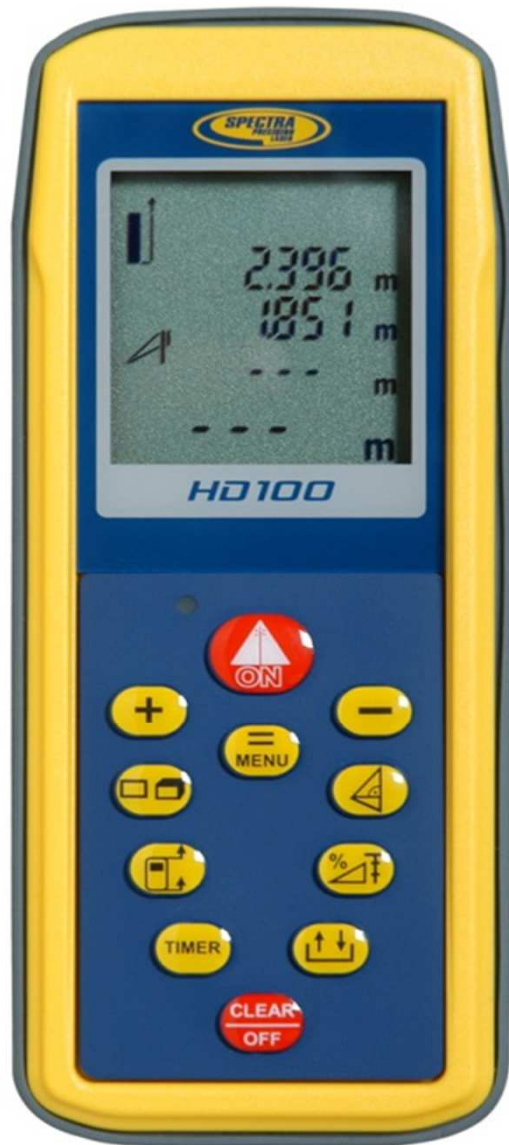

Distanziometro multifunzione professionale

DISTANZIOMETRO LASER

CODICE PRODOTTO:

HD 100